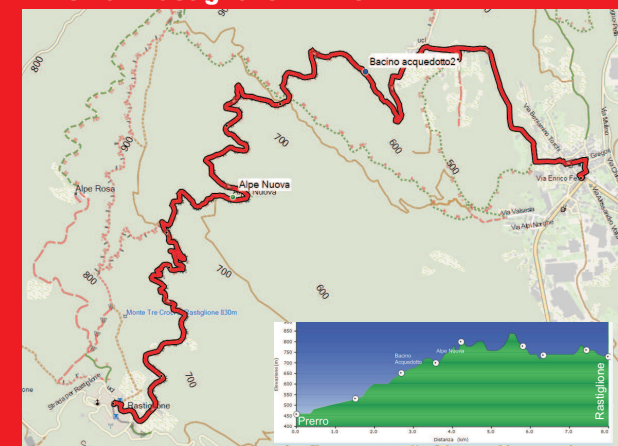

RASTIGLIONE MTB INFO POINT

Trattoria Bar Dei Terrieri

Trattoria - Pizzeria P.zza del Forno -Rastiglione
Telefono : 39 333 265 9559

Percorsi Mtb

- R1- Prerro -Rastiglione Km 8 - Medio
- R2- Rastiglione-Poggio Km 8,3 - Medio
- R3- Rastiglione-Rastiglione Km 21,4 - Impegnativo
- R3-1 Rastiglione-Rastiglione (Cambocciolo 1) Km 18 - Impegnativo
- R3-2 Rastiglione-Rastiglione (Alpe Mescia) Km 18 - Impegnativo
- R4- Variante Merlera-Valmonfredo Km 4 - Medio
- T4- Valpiana - Madonna del Sasso (Asfalto)

R1-Prerro - Rastiglione Km 8.

R2-Rastiglione - Poggio Km 8.3

R3- Rastiglione-Rastiglione Km 21.4