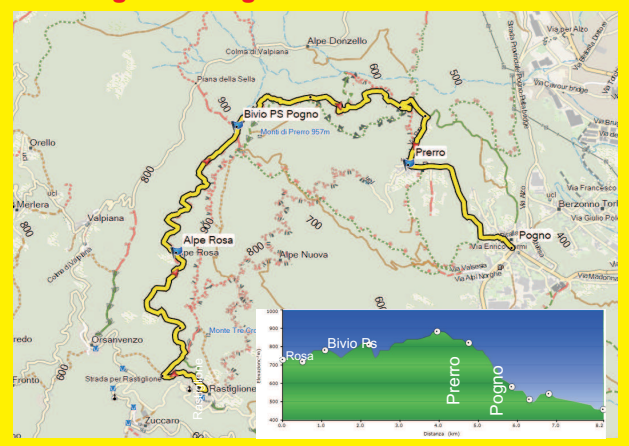

RASTIGLIONE MTB INFO POINT

Trattoria Bar Dei Terrieri

Trattoria - Pizzeria P.zza del Forno -Rastiglione
Telefono : 39 333 265 9559

Percorsi Mtb

- R1- Prerro -Rastiglione Km 8 - Medio
- R2- Rastiglione-Poggio Km 8,3 - Medio
- R3- Rastiglione-Rastiglione Km 21,4 - Impegnativo
- R3-1 Rastiglione-Rastiglione (Cambocciolo 1) Km 18 - Impegnativo
- R3-2 Rastiglione-Rastiglione (Alpe Mescia) Km 18 - Impegnativo
- R4- Variante Merlera-Valmonfredo Km 4 - Medio
- T4- Valpiana - Madonna del Sasso (Asfalto)

R1-Prerro - Rastiglione Km 8.

R2-Rastiglione - Poggio Km 8.3

R3- Rastiglione-Rastiglione Km 21.4